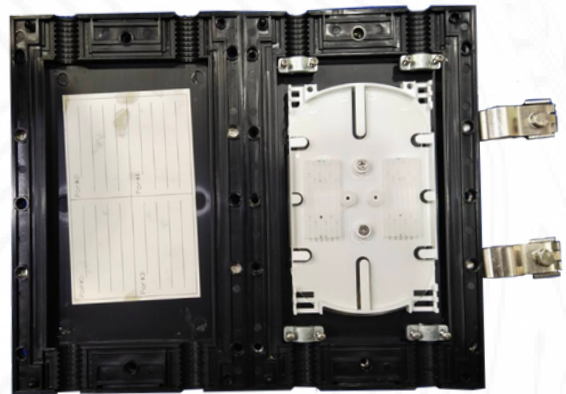

## "CLOSURE"

อุปกรณ์ที่ใช้สำหรับต่อสายและเก็บสายไฟเบอร์ที่ผ่านการเชื่อมต่อแล้วและอบสลีฟเรียบร้อย ภายในมีช่องสำหรับยึดสลีฟเพื่อไม่ให้สายพันกัน

**Model : GF7**

**Type : For 12 Fiber**

**Outer Diameter : 5.0mm - 10.0mm**

## FEATURE

- ผ่านการรับรองและถูกต้องตามข้อกำหนดของ TOT
- มีความทนทานต่อทุกสภาพอากาศ ป้องกันน้ำเข้า
- มี Port สำหรับสายไฟเบอร์ เข้า-ออก 4 Port
- ง่ายต่อการจัดการและติดตั้ง รวดเร็วประหยัดเวลา