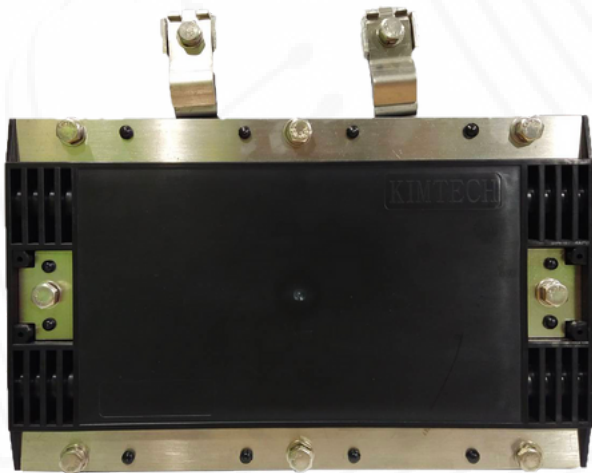

# DROP WIRE CLOSURE

## "CLOSURE"

อุปกรณ์ที่ใช้สำหรับต่อสายและเก็บสายไฟเบอร์ที่ผ่านการเชื่อมต่อแล้วและอบสลีฟเรียบร้อย ภายในมีช่องสำหรับยึดสลีฟเพื่อไม่ให้สายพันกัน

**Model : GF7**

**Type : For 12 Fiber**

**Outer Diameter : 5.0mm - 10.0mm**

## FEATURE

- ผ่านการรับรองและถูกต้องตามข้อกำหนดของ TOT
- มีความทนทานต่อทุกสภาพอากาศ ป้องกันน้ำเข้า
- มี Port สำหรับสายไฟเบอร์ เข้า-ออก 4 Port
- ง่ายต่อการจัดการและติดตั้ง รวดเร็วประหยัดเวลา